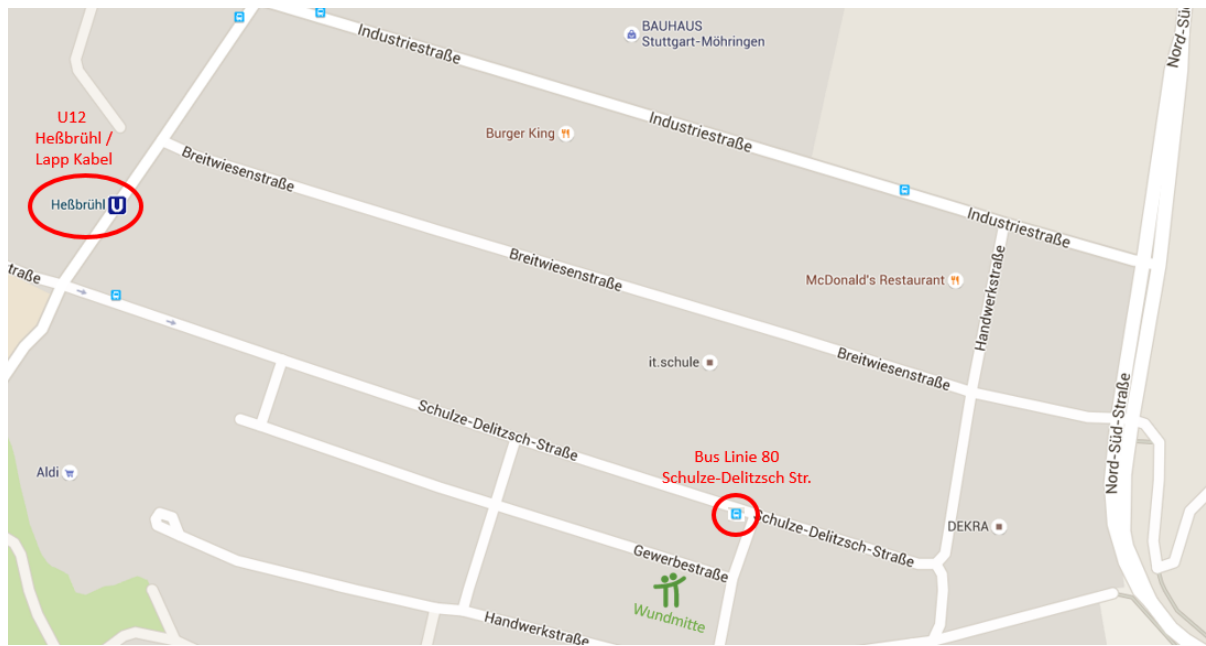

Anfahrtsbeschreibung Wundmitte Akademie

Gewerbestraße 36, 70565 Stuttgart

Information zur Parkplatzsituation:

Es stehen nur wenige, kostenfreie, Parkplätze im Innenhof unseres Gebäudes, zur Verfügung. Wir möchten Sie daher bitten, wenn möglich, mit öffentlichen Verkehrsmitteln anzureisen. Wir danken für Ihr Verständnis.

Mit dem PKW aus Richtung München (A8)

Verlassen Sie die A8 an der Autobahnanschlussstelle 52a in Richtung Vaihingen/Möhringen. Fahren Sie parallel zur A8 und biegen Sie dann rechts in die Nord-Süd-Straße in Richtung Industriegebiet Vaihingen/Möhringen ab. Nach ca. 2 km zweispurig biegen Sie links in das Industriegebiet/Industriestraße ab und danach sofort an der darauf folgenden Ampel wieder links in die Handwerkstraße. An der 2. Querstraße rechts dann in die Schulze-Delitzsch-Straße abbiegen. Die nächste Querstraße ist die Gewerbestraße. Fahren Sie durch die Toreinfahrt in den Hof bzw. in der Tiefgarage und parken Sie auf den mit „Wundmitte“ oder „Besucher“ ausgeschilderten Parkplätzen.

Mit dem PKW aus Richtung Karlsruhe (A8) und Singen (A81)

Ab dem Autobahnkreuz Stuttgart der A831 in Richtung Universität und Stuttgart Zentrum folgen. Verlassen Sie die A831 an der 2. Ausfahrt (noch im Tunnel) in Richtung Vaihingen/Unterer Grund, Industriegebiet Vaihingen/Möhringen. An der Ampel fahren Sie geradeaus durch einen längeren Tunnel. Nach dem Tunnel weiterhin ca. 1 km geradeaus fahren, bis zur Ampelkreuzung, an der Sie dann zweispurig rechts in das Industriegebiet Vaihingen/Möhringen abbiegen. An der darauf folgenden Ampel biegen Sie links ab in die Handwerkstraße. An der 2. Querstraße rechts in die Schulze-Delitzsch-Straße abbiegen. Die nächste Querstraße ist die Gewerbestraße.